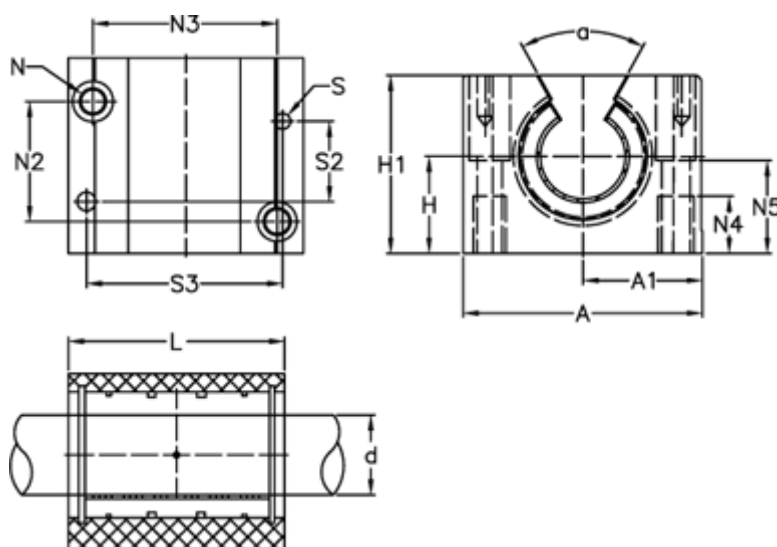

Varenummer: 50310302
 Beskrivelse: Lejeblok PMN 30 E
 monteret med glidebøsning

Mål

A = 87	N3 = 68.15
a = 60 grader	N4 = 22
A1 = 43.5	N5 = 34.0
H = 35	S = 6
H1 = 60	S2 = 30
L = 79	S3 = 72
N = M10 x 1,5	Statisk belastning (kg) = 2142
N2 = 45.15	Vægt (kg) = 0.831